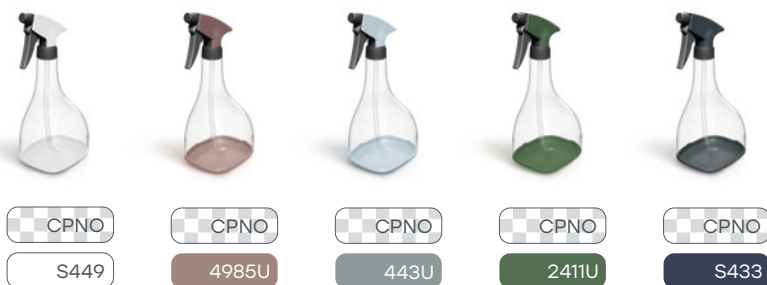

	mm	mm	mm	l	pcs	pcs
ISDR7	126	102	250	0,7	-	-
						-
						1 size

new

Misty

	mm	mm	mm	l	pcs	pcs
ISMI8	130	92	250	0,8	-	-
						-
						1 size

new

Drosty

	mm	mm	mm	l	pcs	pcs
ISD7	126	102	250	0,7	-	-
						-
						1 size