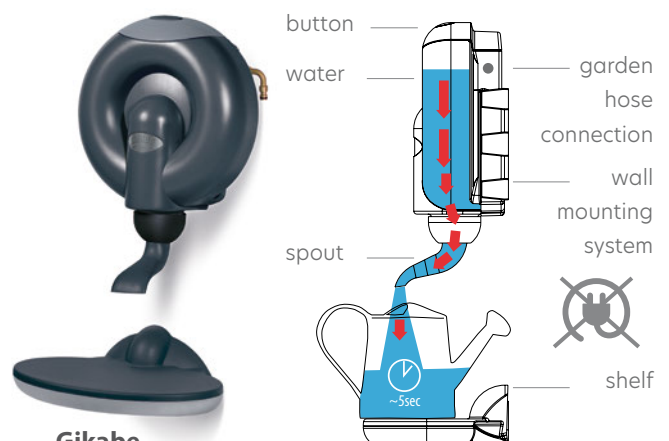

Agri

	mm	mm	mm	pcs	pcs	h	pcs
IKAG75	605	160	370	7,5	10	~1,70 m	~2640
						÷	÷
IKAG100	635	180	400	10,0	8	~2,45 m	~3960
						÷	÷
						96	~1,75 m ~2112 ~2,55 m ~3168

S411

2 sizes