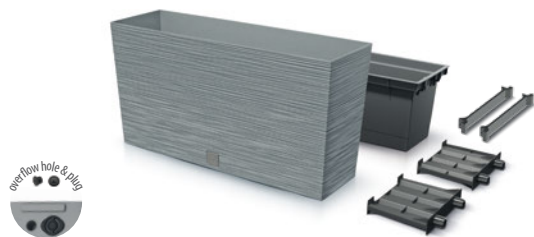

2 sizes

optional equipment

Furu Case W

	mm	mm	mm	EL	pcs	pcs	pcs
DFC400W	395	185	195	8/12	4	12	144
DFC600W	580	180	195	12/18	4	8	96

metal hanger

S433

2 sizes

Furu Case M