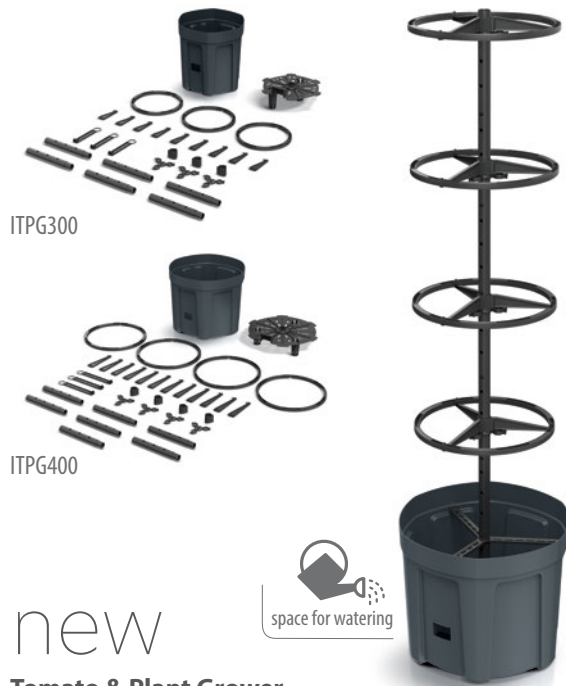

Tomato & Plant Grower

	mm	mm	mm	mm	total	pcs	pcs	pcs
ITPG300	295	295	295	1250	15,4	-	-	-
ITPG400	390	390	315	1410	30,8	-	-	-

S433

2 sizes