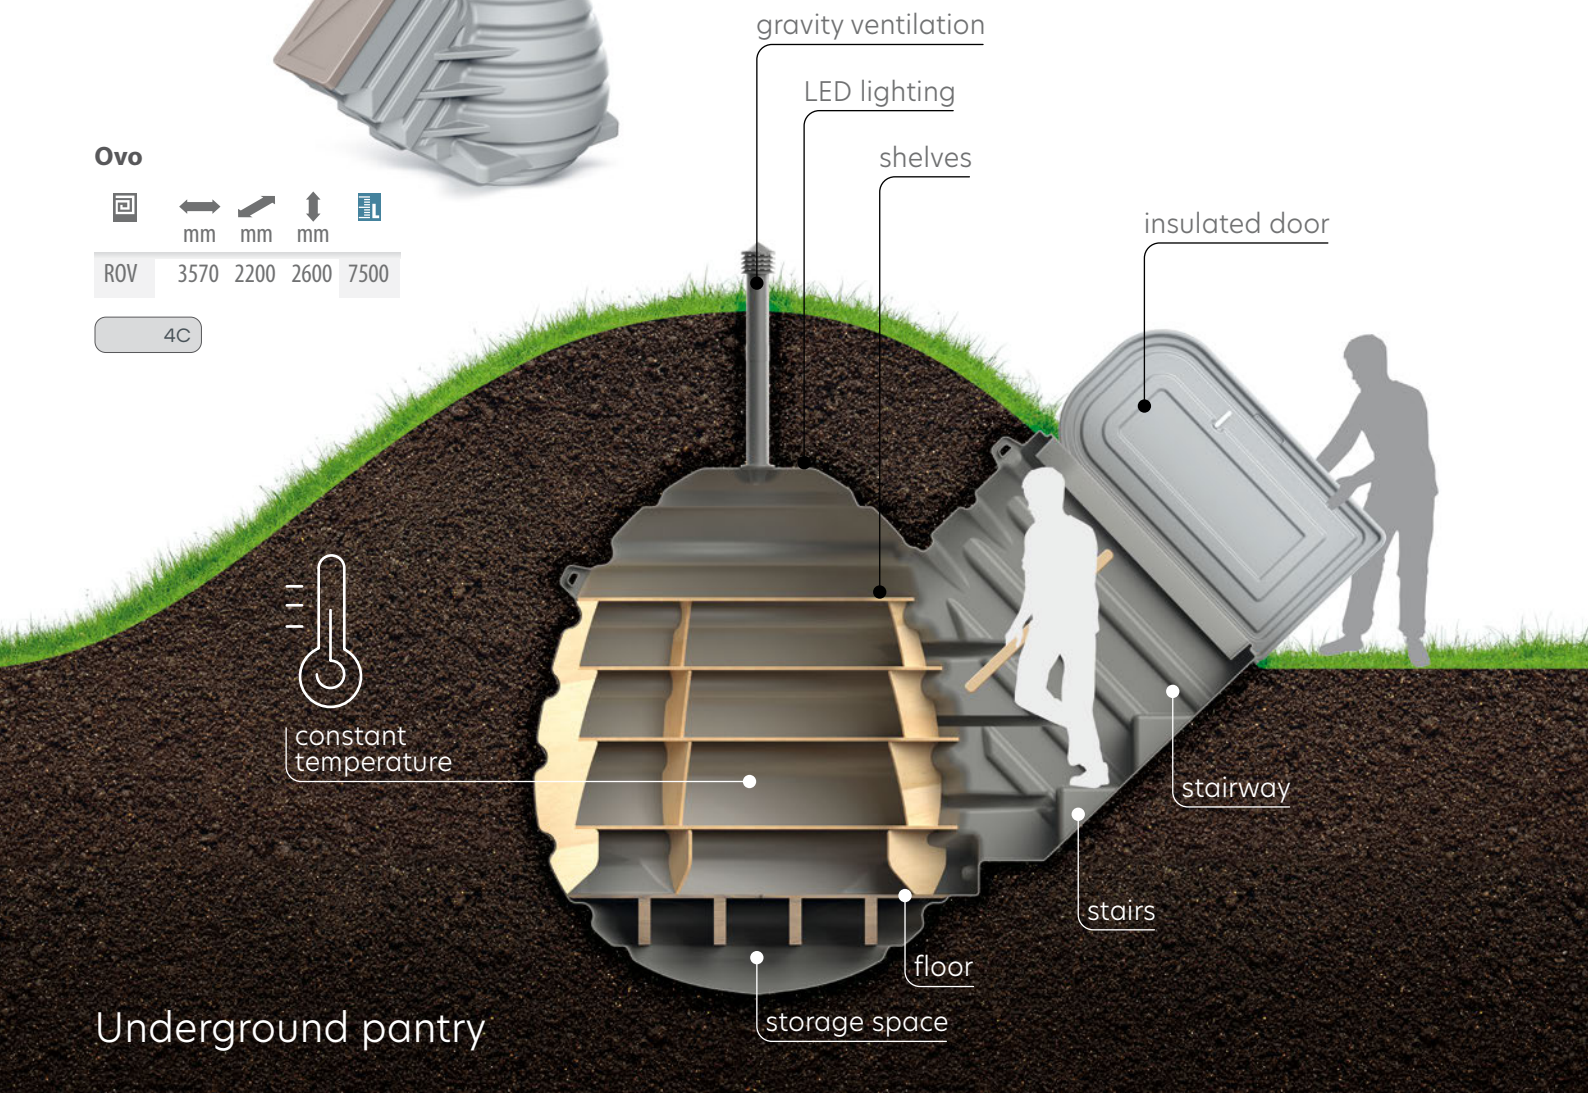

Ovo

ROV	3570	2200	2600	7500

4C