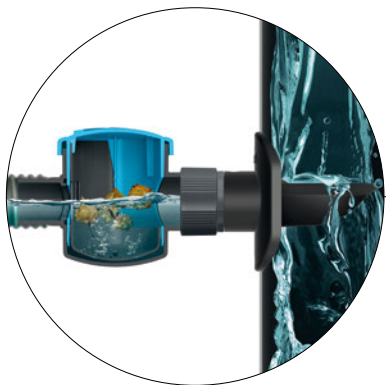

ARVĚS	mm	mm	pcs	pcs	pcs
RCANS14	2000	22/28	-	9	216

FINEST QUALITY

Plug

ARVĚS	mm	mm	pcs	pcs	pcs
RPL50	51	13	10	500	30000
RPL100	96	15	10	200	4800

Exposure

ARVĚS	mm	mm	mm
RSYS01	800	400	2000

RCANS6

Filter with valve