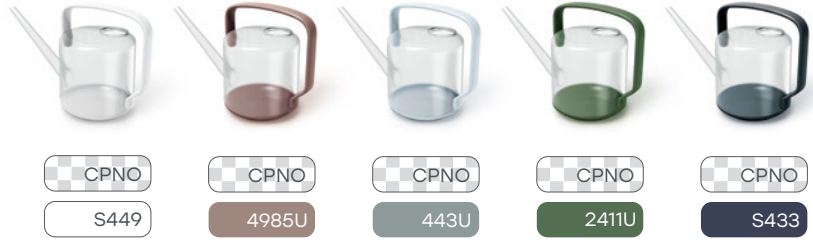

CPNO	CPNO	CPNO	CPNO	CPNO
S449	4985U	443U	2411U	S433