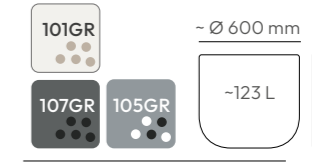

MOLTA round high

TMRO40H

24 pcs | 1200 x 800 mm
pallet size

MOLTA round high

TMRO48H

12 pcs | 1200 x 800 mm
pallet size

MOLTA round high

TMRO60H