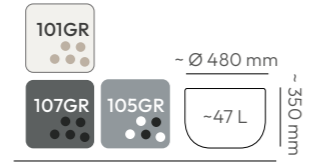

TMRO40

36 pcs | 1200 x 800 mm
pallet size

MOLTA round

TMRO48

12 pcs | 1200 x 800 mm
pallet size

MOLTA round

TMRO60

16 pcs | 1200 x 1200 mm
pallet size