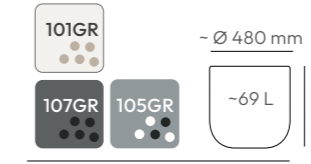

MOLTA round high

TMRO40H

24 pcs | 1200 x 800 mm
pallet size

MOLTA round high

TMRO48H

12 pcs | 1200 x 800 mm
pallet size

MOLTA round high

TMRO60H