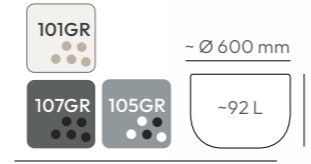

TMRO40

36 pcs | 1200 x 800 mm
pallet size

MOLTA round

TMRO48

12 pcs | 1200 x 800 mm
pallet size

MOLTA round

TMRO60

16 pcs | 1200 x 1200 mm
pallet size