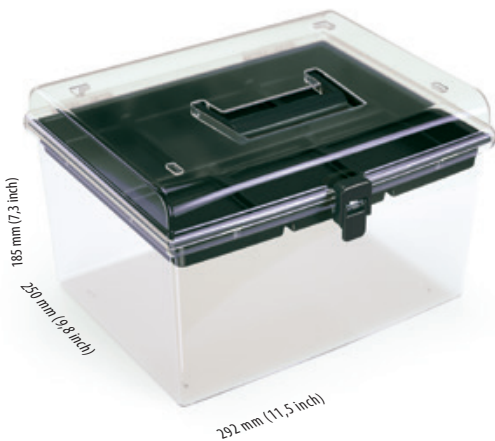

ASK FOR MOQ
OF TRANSPARENT
OR SOLID COLOUR MIX

SO collection

SPECIAL ORDER

NUF4HT

	NUF4HT
	R395 / S429 5905197093529
	S411 / S429 5905197260181
	mm 292 x 250 x 185 inch 11,5 x 9,8 x 7,3
	18
	108
	mm 1200 x 800 x 1860
	3564

NUFS23HT

	NUFS23HT
	R395 / S429 5905197093543
	S411 / S429 5905197260242
	mm 245 x 214 x 158 inch 9,7 x 8,4 x 6,2
	18
	162
	mm 1200 x 800 x 1590
	5346

standard set
2 in 1