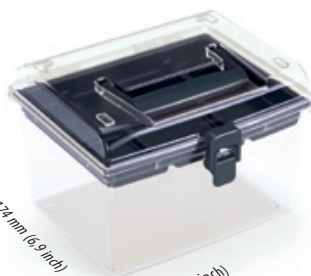

135 mm (5,3 inch)
174 mm (6,9 inch)
195 mm (7,7 inch)