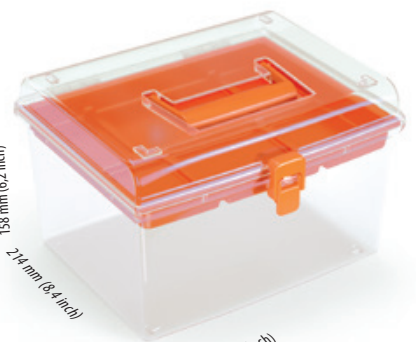

158 mm (6,2 inch)
214 mm (8,4 inch)
245 mm (9,7 inch)