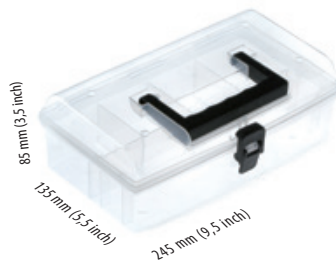

NUN12

	NUN12
	S411 / S429 5905197155098
	mm 295 x 180 x 85
	inch 11,5 x 7,0 x 3,5
	24
	288
	mm 1200 x 800 x 1700
	9504

› hanging loop <