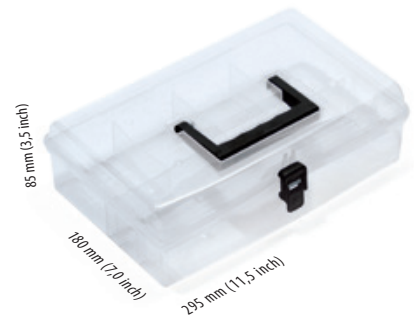

NUN12

	NUN12
	S411 / S429 5905197155098
	mm 295 x 180 x 85
	inch 11,5 x 7,0 x 3,5
	24
	288
	mm 1200 x 800 x 1700
	9504

› hanging loop <