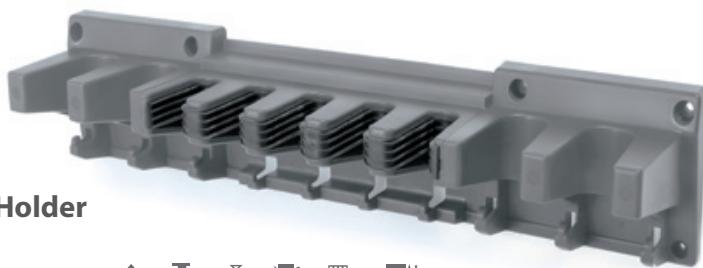

multiholder

- > universal tool-holder <
- > wall-mounted <
- > smart space solution <

Multi Holder

IWN1	310	98	70	7 kg	5	40	720	~1,82 m

405U

Multi Holder

IWN2	597	128	118	15 kg	4	20	200	~1,77 m

405U