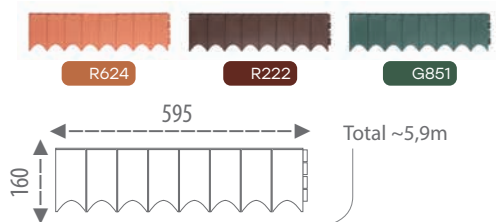

Garden Fence

	mm	mm	pcs	pcs	pcs	h
IKRR	5950	160	-	1kpl	136	~1,72 m

10 pcs
Packaging size
600x165x90

Total ~5,9m