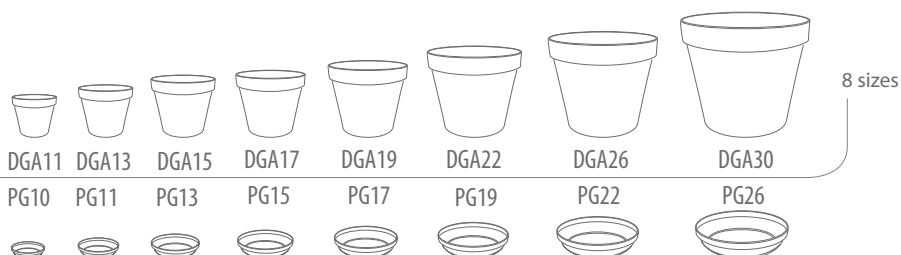

Glinka

	mm	mm	pcs	pcs	pcs	h
PG10	95	24	20/400	-	12000	~1,82 m
PG11	110	27	20	360	8640	~1,80 m
PG13	130	32	20	360	8640	~1,93 m
PG15	145	35	20/100	-	4800	~1,90 m
PG17	160	40	20/100	-	4000	~1,70 m
PG19	190	45	10/80	-	2880	~1,86 m
PG22	220	50	10/50	-	2000	~1,80 m
PG26	255	60	10/50	-	1450	~1,93 m

R624