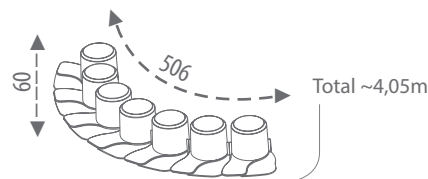

mm	mm	pcs	pcs	pcs	h
IPAL7	4050	60	-	1kpl	78	~1,90 m

Total ~ 4,05m