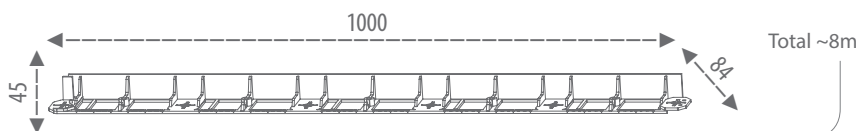

Border 1045

	mm	mm	mm	pcs	pcs	pcs	h
IB1045	8000	84	45	-	1kpl	72	~1,87 m

S411

Total ~ 8m