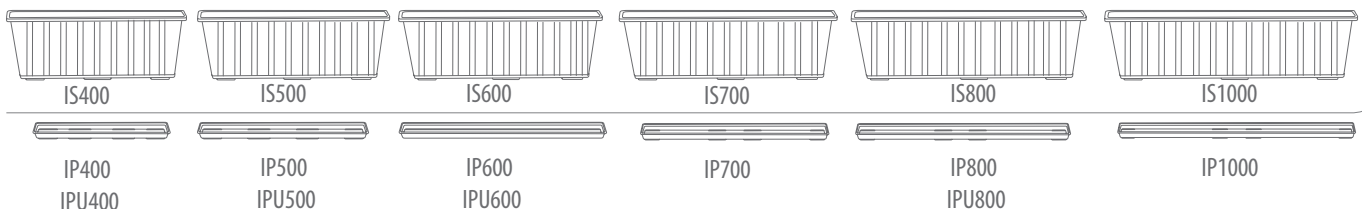

new size

New size

Camelia W

	mm	mm	mm	pcs	pcs	pcs	h
DCM400W	402	170	143	9,0	5	-	420 ~1,84 m
DCM500W	508	188	173	15,5	5	-	225 ~1,73 m
DCM600W	595	170	143	-	5	-	270 ~1,76 m

saucer + hooks included

Check Hanger Index p. 124

3 sizes

Agro

	mm	mm	mm	pcs	pcs	h
IS400	400	180	140	10	1320	~1,75 m
IS500	500	180	140	10	1080	~1,85 m
IS600	600	180	140	10	880	~1,70 m
IS700	700	180	140	10	720	~1,85 m
IS800	800	180	140	10	720	~1,80 m
IS1000	1000	180	140	10	480	~1,75 m

S449 S433 370U R624 R222

Agro

	mm	mm	mm	pcs	pcs	h
IP400	345	127	28	10	3640	~1,90 m
IP500	445	127	28	10	2610	~1,90 m
IP600	544	127	28	10	2470	~1,90 m
IP700	653	127	28	10	1700	~1,85 m
IP800	753	127	28	10	1620	~1,85 m
IP1000	953	127	28	10	1080	~1,85 m

S449 S433 370U R624 R222

Universa

	mm	mm	mm	pcs	pcs	h
IPU400	369	155	25	10	2550	~1,75 m
IPU500	467	155	25	10	1870	~1,75 m
IPU600	567	155	25	10	1700	~1,75 m

S449 405U S433 R624 R222 370U

IPU800	773	155	25	10	1190	~1,75 m
IPU900	866	155	25	10	850	~1,75 m

S449 405U S433 R624 R222

Check Hanger Index p. 124

6 sizes