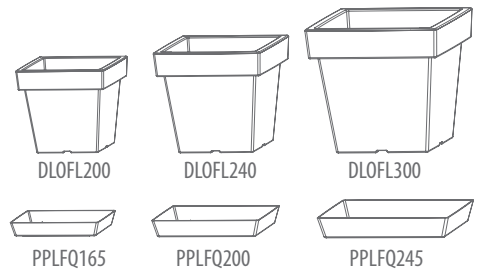

PPLF305

Lofly Low

S449

405U

S433

	mm	mm	mm	pcs	pcs	pcs	h
DLOFL200	193	193	181	4,5	5	-	840 ~1,78 m
DLOFL240	234	234	220	8,0	5	-	450 ~1,87 m
DLOFL300	289	289	271	15,2	5	-	200 ~1,95 m

Lofly Saucer Square

3 sizes