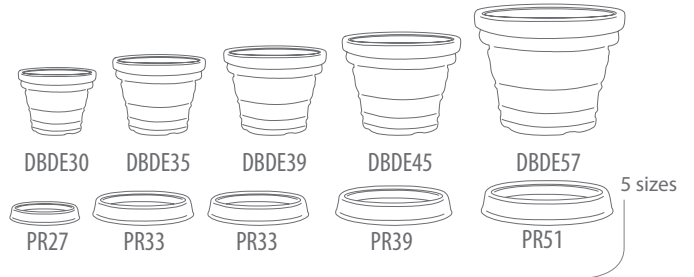

Decora

	Ø	h	V	pcs	grid	h
DBDE30	300	235	8,0	5	275	~1,77 m
DBDE35	350	280	15,0	5	120	~1,68 m
DBDE39	390	310	21,0	5	120	~1,92 m
DBDE45	450	358	30,0	5	45	~1,60 m
DBDE57	570	455	65,0	5	20	~1,60 m

R736