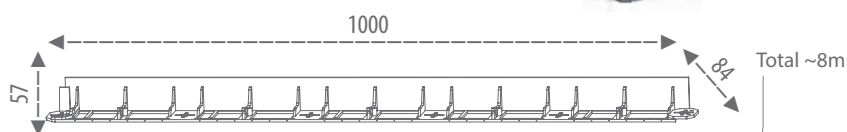

Border 1057

	mm	mm	mm	pcs	pcs	pcs	h
IB1057	8000	84	57	-	1kpl	56	~1,90 m

S411

Total ~ 8m