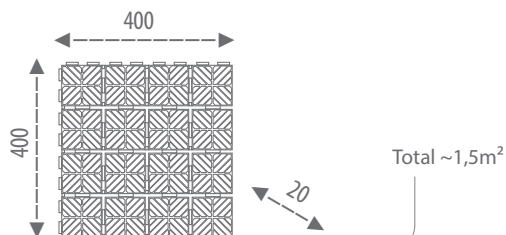

	mm	mm	mm	m ²	pcs	pcs	pcs	h
IOL40	380	50	10	-	20	200	6400	~1,70 m

S411

Easy square

9 pcs
Packaging size
405x180x405

	mm	mm	mm	m ²	kpl	pcs	h
IES40	400	400	20	1,5	1	52	~1,93 m

S411

Total 1,5m²

Plant