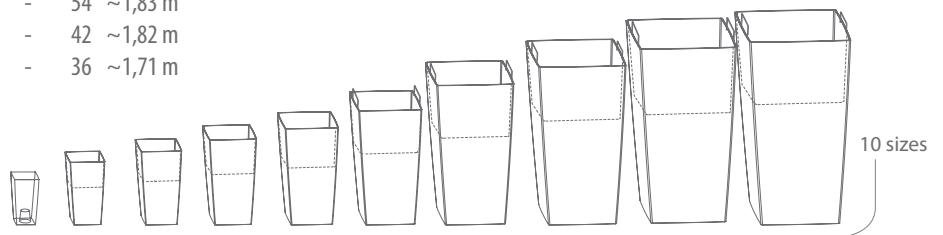

new sizes

New size

Urbi Square

	mm	mm	mm	pcs	pcs	pcs	h
DURS125*	126	126	200	- /2,0	10	90	1620 ~1,92 m
DURS140	140	140	265	2,0/4,0	5	20	400 ~1,80 m
DURS170	170	170	325	3,0/7,2	5	-	280 ~1,60 m
DURS200	195	195	375	5,0/11,4	5	-	240 ~1,70 m
DURS225	220	220	420	8,0/16,3	5	-	150 ~1,80 m
DURS240	240	240	450	7,5/19,0	5	-	150 ~1,70 m
DURS265	265	265	500	11,0/26,6	5	-	120 ~1,81 m
DURS300	295	295	550	14,0/35,0	3	-	54 ~1,83 m
DURS325	325	325	610	21,0/49,0	3	-	42 ~1,82 m
DURS400	400	400	750	37,0/91,5	3	-	36 ~1,71 m

*the smallest size comes without insert

DURS240, DURS265,
DURS300, DURS325,
DURS400

option
self-watering system p. 117-123

Tubus

	mm	mm	pcs	pcs	pcs	h
DTUB200	200	187	3,5	10	-	2400 ~1,50 m
DTUB250	250	233	7,0	10	-	1200 ~1,87 m
DTUB300	300	280	12,0	10	-	720 ~1,70 m
DTUB400	400	373	28,5	10	-	300 ~1,56 m