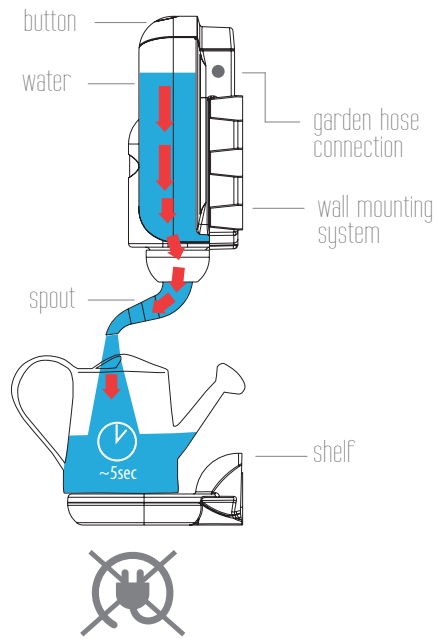

Gikabe

	mm	mm	mm	pcs	pcs	pcs	h
IGIKA	400	260	450	~7/10l	~5sec	-	~1,95 m

packaging size

S433