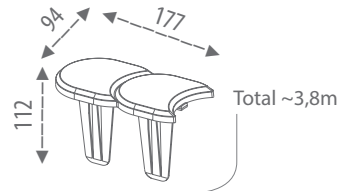

New

Palisada Snail

12 pcs

Packaging size
190x93x360

plastic comb stopping snails

Total ~ 1,9m

	mm	mm	pcs	pcs	pcs	h

IPSP 1900 116 - 1kpl 220 ~1,80 m

R222 405U

Palisada

32 pcs

Packaging size
190x190x185

	mm	mm	pcs	pcs	pcs	h

IPAK1 3827 115/12 - 1kpl 216 ~1,85 m

R624 R222 405U

Palisada

24 pcs

Packaging size
190x190x210

	mm	mm	pcs	pcs	pcs	h

IPAK2 3834 115/12 - 1kpl 192 ~1,85 m

R624 R222 405U

Palisada border

10 pcs

Packaging size
250x135x235

	mm	mm	pcs	pcs	pcs	h

IPBO 2500 228/130 - 1kpl 168 ~1,85 m

R624 R222

Total ~ 2,5m

Palisada

8 pcs

Packaging size
320x120x600

	mm	mm	pcs	pcs	pcs	h

IPALPLUS 2350 250/150 - 1kpl 64 ~1,87 m

R624 R222

Total ~ 2,4m