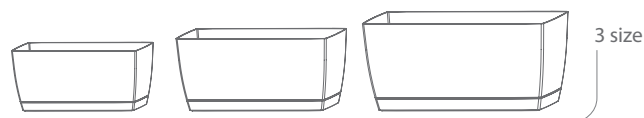

Coubi Case P

	mm	mm	mm	mm	pcs	pcs	pcs	h
DUPP240	240	120	110	2,5	10	-	2400	~1,80 m
DUPP300	290	142	136	4,4	10	-	1200	~1,65 m
DUPP400	390	190	182	10,6	10	-	600	~1,85 m

saucer included