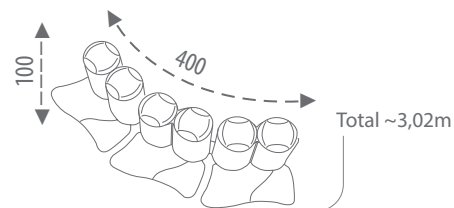

8 pcs
Packaging size
393x235x235

	mm	mm	pcs	pcs	pcs	h
IPAL6	3020	100	-	1kpl	70	~1,83 m

Total ~ 3,02m

Happy Grass

24 pcs
Packaging size
590x160x235

	mm	mm	pcs	pcs	pcs	h
IHAP1	3100	70	-	1kpl	76	~1,95 m

Total ~ 3,1m