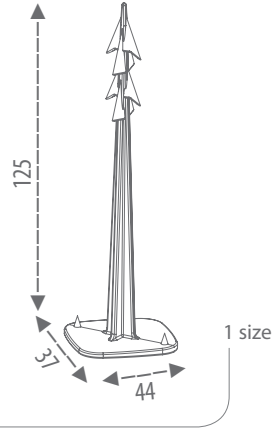

28 peg

Border 1057

	mm	mm	mm	pcs	pcs	pcs	h
IB1057	8000	84	57	-	1kpl	56	~1,90 m

S411

Total ~ 8m

Harpoon peg 120

IHR12050	44	37	125	50	10kpl	320 ~1,70 m
S411						

50 pcs
Packaging size
290x300