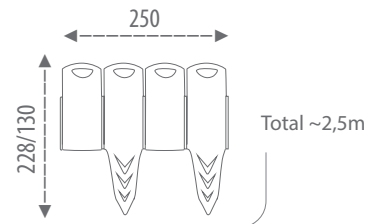

New

Palisada Snail

12 pcs

Packaging size
190x93x360

plastic comb stopping snails

Total ~ 1,9m

	mm	mm	pcs	pcs	pcs	h

IPSP 1900 116 - 1kpl 220 ~1,80 m

R222 405U

Palisada

32 pcs

Packaging size
190x190x185

	mm	mm	pcs	pcs	pcs	h

IPAK1 3827 115/12 - 1kpl 216 ~1,85 m

R624 R222 405U

Palisada

24 pcs

Packaging size
190x190x210

	mm	mm	pcs	pcs	pcs	h

IPAK2 3834 115/12 - 1kpl 192 ~1,85 m

R624 R222 405U

Palisada border

10 pcs

Packaging size
250x135x235

	mm	mm	pcs	pcs	pcs	h

IPBO 2500 228/130 - 1kpl 168 ~1,85 m

R624 R222

Total ~ 2,5m

Palisada

8 pcs

Packaging size
320x120x600

	mm	mm	pcs	pcs	pcs	h

IPALPLUS 2350 250/150 - 1kpl 64 ~1,87 m

R624 R222

Total ~ 2,4m