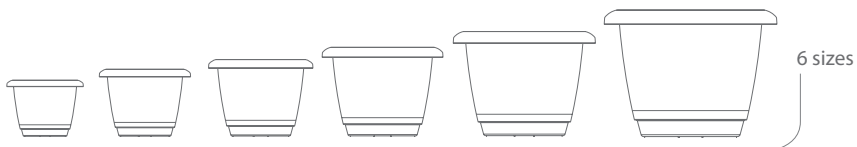

Respana Basic

S433

	mm	mm	pcs	pcs	pcs	h
DRE140	139	106	0,8	10	330	3960 ~1,70 m
DRE165	164	125	1,5	10	210	2520 ~1,92 m
DRE200	197	150	2,5	10	-	2160 ~1,90 m
DRE245	244	185	4,5	10	-	1050 ~1,85 m
DRE300	295	221	7,5	10	-	660 ~1,73 m
DRE390	390	273	16,0	10	-	300 ~1,72 m

saucer included

6 sizes

plastic hanger

S433

Respana W

	mm	mm	pcs	pcs	pcs	h
DREW210	208	125	2,0	5	30	720 ~1,90 m
DREW240	234	135	3,0	5	30	720 ~1,90 m
DREW270	270	145	4,0	5	40	480 ~1,83 m

saucer included

3 sizes

405U

S433

R624

Respana Trio

	mm	mm	pcs	pcs	pcs	h
DRET123S	470	405	28,1	1 kpl	-	40 ~1,75 m

saucer included

1 size

405U

S433

R624

Respana Railing

	mm	mm	mm	pcs	pcs	pcs	h
DREB290	288	298	209	9,0	10	-	720 ~1,90 m
DREB400	398	298	209	13,0	10	-	640 ~1,87 m

2 sizes