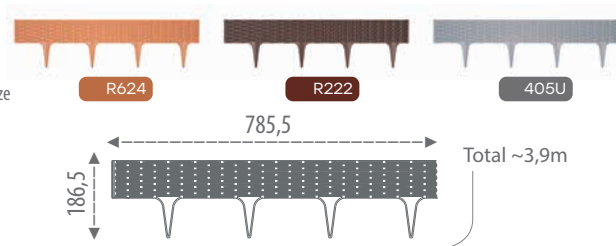

Total ~ 2,7m

Garden Border

	mm	mm	pcs	pcs	pcs	h
IBRA	3900	186,5	-	1kpl	198	~1,90 m

5 pcs
Packaging size
193x48x795

Garden Border

	mm	mm	pcs	pcs	pcs	h
IBWI	3900	186,5	-	1kpl	198	~1,90 m

5 pcs
Packaging size
193x48x795