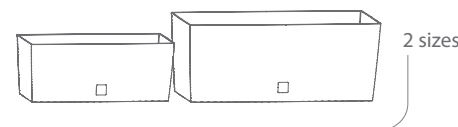

	mm	mm	mm	pcs	pcs	pcs	h
DUC400EW	395	185	195	-	5	15	~1,85 m
DUC600EW	580	180	195	-	5	10	~1,85 m

New

Urbi Square Eco

2in1
standard set

DURS265W, DURS400W

option self-watering system p. 117-123

	mm	mm	mm	pcs	pcs	pcs	h
DURS200W	195	195	375	5,0/11,4	5	-	240 ~1,70 m
DURS265W	265	265	500	11,0/26,6	5	-	120 ~1,81 m
DURS400W	400	400	750	37,0/91,5	3	-	36 ~1,71 m

New

Rato Case

	mm	mm	mm	pcs	pcs	pcs	h
DRC600T	580	180	498	-	3	54	~1,90 m

1 size

New

Rato Case

	mm	mm	mm	pcs	pcs	pcs	h
DRC400	395	185	195	-	5	15	~1,85 m
DRC600	580	180	195	-	5	10	~1,85 m

2 sizes