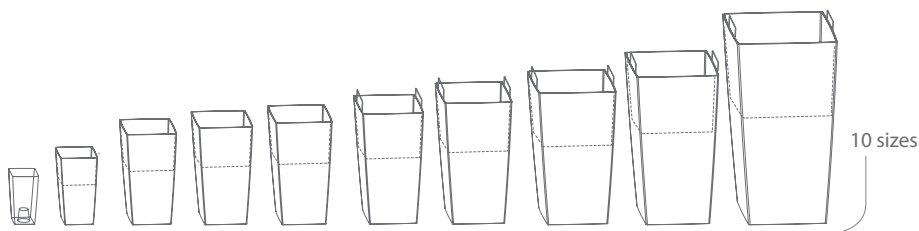

New
colour
and size

Urbi Square Beton Effect

new size

	mm	mm	mm		pcs	pcs	pcs	h
DURS125E*	126	126	200	- /2,0	10	90	1620	~1,92 m
DURS140E	140	140	265	2,0/4,0	5	20	400	~1,80 m
DURS170E	170	170	325	3,0/7,2	5	-	280	~1,60 m
DURS200E	195	195	375	5,0/11,4	5	-	240	~1,70 m
DURS225E	220	220	420	8,0/16,3	5	-	150	~1,80 m
DURS240E	240	240	449	7,5/19,0	5	-	150	~1,70 m
DURS265E	265	265	500	11,0/26,6	5	-	120	~1,81 m
DURS300E	295	295	550	14,0/35,0	3	-	54	~1,83 m
DURS325E	325	325	610	21,0/49,0	3	-	42	~1,82 m
DURS400E	400	400	750	37,0/91,5	3	-	36	~1,71 m

*the smallest size comes without insert

New
colour

Tubus Beton Effect

	mm	mm	mm	pcs	pcs	pcs	h
DTUB200E	200	187	3,5	10	-	2400	~1,50 m
DTUB250E	250	233	7,0	10	-	1200	~1,87 m
DTUB300E	300	280	12,0	10	-	720	~1,70 m
DTUB400E	400	373	28,5	10	-	300	~1,56 m