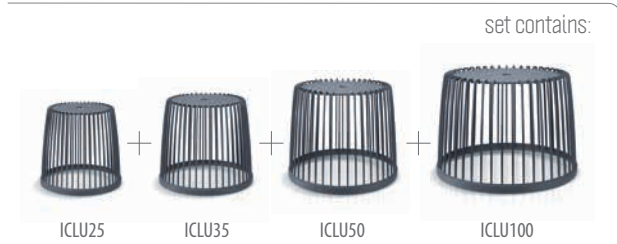

ICLU3S	590	455	-	-	1 kpl	8 ~1,87 m
--------	-----	-----	---	---	-------	-----------

set contains:

ICLU50

ICLU100

S433

1 size

New

Clubo