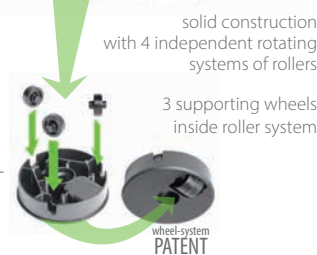

Wheaty

	mm	mm	pcs	pcs	pcs	h
DWH130	128	112	1,0	10	180	3240 ~1,82 m
DWH160	157	138	2,0	10	160	1920 ~1,92 m
DWH190	189	167	3,5	5	90	900 ~1,85 m
DWH220	218	193	5,4	5	-	900 ~1,90 m
DWH260	258	229	9,0	5	-	585 ~1,80 m

Orient

	mm	mm	pcs	pcs	pcs	h
DOR130	128	112	1,0	10	180	3240 ~1,82 m
DOR160	157	138	2,0	10	160	1920 ~1,92 m
DOR190	189	167	3,5	5	90	900 ~1,85 m
DOR220	218	193	5,4	5	-	900 ~1,90 m
DOR260	258	229	9,0	5	-	585 ~1,80 m

New size

Lofly

new sizes

	mm	mm	pcs	pcs	pcs	h
DLOF135	134	120	1	10	60	1920 ~1,70 m
DLOF160	158	144	1,75	10	80	1120 ~1,92 m
DLOF200	196	181	3,4	10	-	800 ~1,77 m
DLOF250	245	225	6,7	5	-	420 ~1,90 m
DLOF300	293	266	11,5	5	-	275 ~1,81 m
DLOF350	345	311	18,8	5	-	120 ~1,72 m
DLOF400	390	352	27,3	3	-	108 ~1,80 m
DLOF500	476	425	52,0	3	-	45 ~1,78 m
DLOF600*	582	523	54,7	3	-	24 ~1,75 m

*By DLOF600 wheels included

Lofly Saucer

	mm	mm	pcs	pcs	pcs	h
PPLF105	105	17	10/100	900	21600	~1,74 m
PPLF125	125	20	10/100	900	16200	~1,82 m
PPLF155	155	25	10/100	500	9000	~1,82 m
PPLF190	190	31	10/100	600	6000	~1,77 m
PPLF230	230	37	10/100	-	5400	~1,85 m
PPLF270	270	44	10/100	-	2600	~1,50 m

PPLF305	305	49	10	-	1600	~1,70 m
PPLF380	380	62	10	-	1080	~1,85 m

solid construction with 4 independent rotating systems of rollers

3 supporting wheels inside roller system

wheel-system PATENT