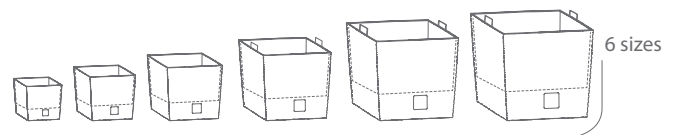

Rato Square

new size

	mm	mm	mm	pcs	pcs	pcs	h
DRTS170	170	170	324	3,0/7,2	5	-	280 ~1,61 m
DRTS200	200	200	376	5,0/11,4	5	-	240 ~1,70 m
DRTS225	225	225	421	8,0/16,3	5	-	150 ~1,80 m
DRTS240	240	240	450	7,5/19,0	5	-	150 ~1,90 m
DRTS265	265	265	500	11,0/26,6	5	-	120 ~1,88 m
DRTS300	290	290	550	14,0/35,0	3	-	54 ~1,75 m
DRTS325	325	325	610	21,0/49,0	3	-	42 ~1,82 m
DRTS400	400	400	750	37,0/91,5	3	-	36 ~1,71 m