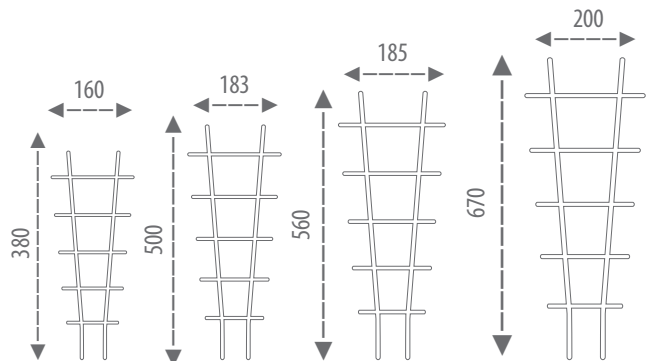

R624

Drab

	mm	mm	pcs	pcs	h
IDR1	160	380	10/100	7800	~1,80 m
IDR2	183	500	10/100	5000	~1,80 m
IDR3	185	560	10/100	5200	~1,90 m
IDR4	200	670	10/100	2800	~1,85 m

S449

R222

New

Heos

	mm	mm	EU	pcs	pcs	pcs	h
DBHEW400	390	350	18/36	-	4	24	~1,60 m

2in1
standard set

new version with
comfortable handle

	∅ mm	↑ mm	EU	pcs	pcs	pcs	h
DBHEM300	298	230	8/10	2	-	110	~1,72 m
DBHEM400	395	302	18/25	2	-	48	~1,85 m

option
self-watering system p. 117-123

New

Heos