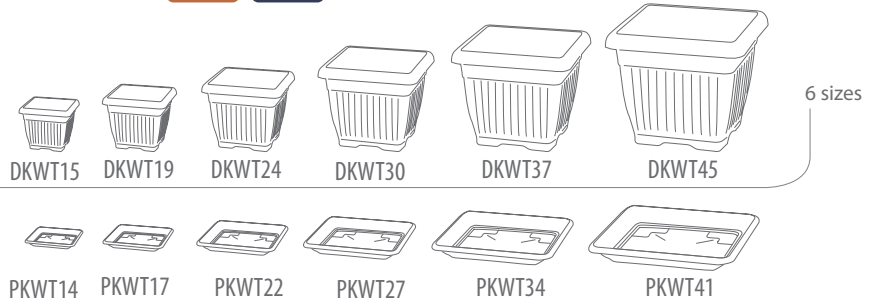

Terra

	mm	mm	mm	pcs	pcs	h	
DKWT15	150	150	130	1,7	10	4400	~1,85 m
DKWT19	190	190	160	3,5	10	1920	~1,90 m
DKWT24	240	240	200	7,0	10	1050	~1,76 m
DKWT30	300	300	250	13,8	10	480	~1,75 m
DKWT37	370	370	300	25,2	10	300	~1,75 m
DKWT45	450	450	350	42,0	10	120/max	~1,78 m/max

R624

S433

Terra

	mm	mm	mm	pcs	pcs	h
PKWT14	140	140	19	10	20000	~1,90 m
PKWT17	170	170	24	10	10080	~1,90 m
PKWT22	220	220	30	10	5250	~1,85 m
PKWT27	270	270	38	10	3960	~1,90 m
PKWT34	340	340	45	10	1800	~1,85 m
PKWT41	410	410	55	10	1320	~1,90 m

R624

S433