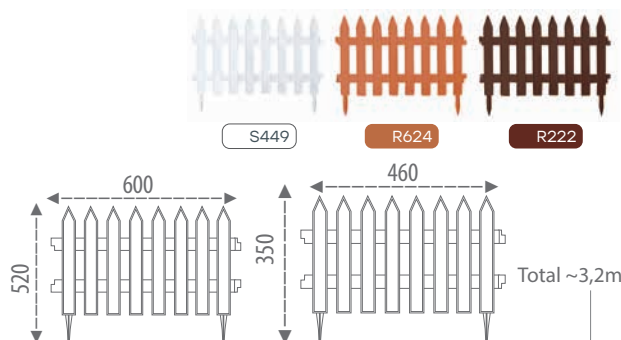

Total ~10m

Garden Classic

	mm	mm	pcs	pcs	pcs	h
IPŁSU	3220	350	-	1kpl/22kpl	308	~1,92 m
IPŁSU2	3600	520	-	1kpl/10kpl	120	~1,70 m

20 pcs
Packaging size
511x174x215

Total ~3,2m
Total ~3,5m

Garden Art

	mm	mm	pcs	pcs	pcs	h
IPŁB	3720	340	-	1kpl/15kpl	210	~1,92 m