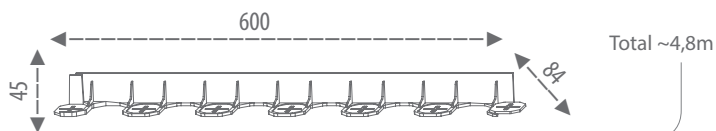

24 peg
Packaging size
645x180x95
8 pcs border

Border 0645

	mm	mm	mm	pcs	pcs	pcs	h
IB0645	4800	84	45	-	1kpl	117	~1,80 m

S411

Total ~ 4,8m

Packaging size
1040x168x98

8 pcs border

28 peg

Border 1045

	mm	mm	mm	pcs	pcs	pcs	h
IB1045	8000	84	45	-	1kpl	72	~1,87 m

S411

Total ~ 8m

Packaging size
1045x170x114

8 pcs border

28 peg

Border 1057

	mm	mm	mm	pcs	pcs	pcs	h
IB1057	8000	84	57	-	1kpl	56	~1,90 m

S411

Total ~ 8m