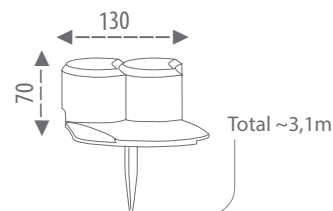

8 pcs
Packaging size
393x235x235

	mm	mm	pcs	pcs	pcs	h
IPAL6	3020	100	-	1kpl	70	~1,83 m

Total ~ 3,02m

Happy Grass

24 pcs
Packaging size
590x160x235

	mm	mm	pcs	pcs	pcs	h
IHAP1	3100	70	-	1kpl	76	~1,95 m

Total ~ 3,1m