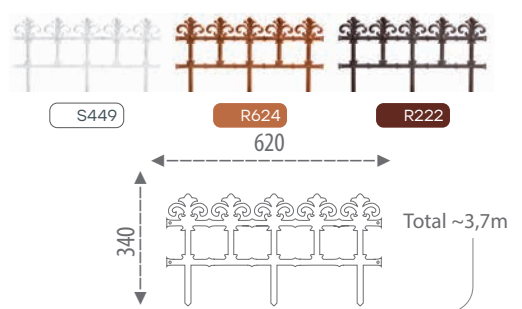

Garden Art

	mm	mm	pcs	pcs	pcs	h
IPŁB	3720	340	-	1kpl/15kpl	210	~1,92 m

6 pcs
Packaging size
620x35x335

Total ~3,7m