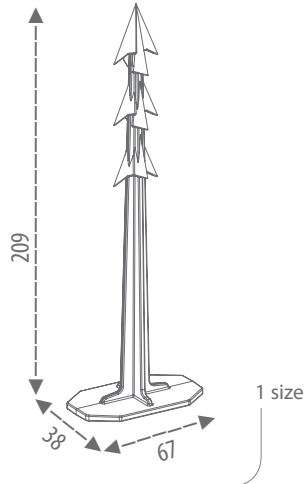

50 pcs
Packaging size
290x190x150