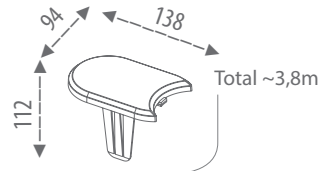

New

Palisada Snail

12 pcs

Packaging size
190x93x360

plastic comb stopping snails

Total ~ 1,9m

	mm	mm	pcs	pcs	pcs	h

IPSP 1900 116 - 1kpl 220 ~1,80 m

R222 405U

Palisada

32 pcs

Packaging size
190x190x185

	mm	mm	pcs	pcs	pcs	h

IPAK1 3827 115/12 - 1kpl 216 ~1,85 m

R624 R222 405U

Palisada

24 pcs

Packaging size
190x190x210

	mm	mm	pcs	pcs	pcs	h

IPAK2 3834 115/12 - 1kpl 192 ~1,85 m

R624 R222 405U

Palisada border

10 pcs

Packaging size
250x135x235

	mm	mm	pcs	pcs	pcs	h

IPBO 2500 228/130 - 1kpl 168 ~1,85 m

R624 R222

Total ~ 2,5m

Palisada

8 pcs

Packaging size
320x120x600

	mm	mm	pcs	pcs	pcs	h

IPALPLUS 2350 250/150 - 1kpl 64 ~1,87 m

R624 R222

Total ~ 2,4m