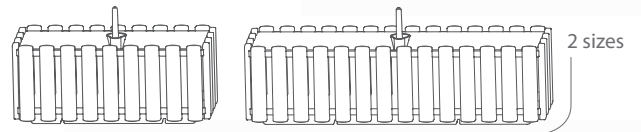

6 sizes

Boardee Case

	mm	mm	mm	pcs	pcs	pcs	h
DDEC400	383	144	130	4,9	10	-	640 ~1,90 m
DDEC600	587	144	130	7,9	10	-	400 ~1,90 m

S449

405U

R222

S433

2 sizes

S449

405U

R222

S433

New

Boardee Fencycase

	mm	mm	mm	pcs	pcs	pcs	h
DDEF400	380	180	162	-	5	-	135 ~1,87 m
DDEF600	580	180	162	-	5	-	90 ~1,87 m

2 sizes

New

Boardee Fencycase W

	mm	mm	mm		pcs	pcs	pcs	h
DDEF400W	380	180	162	-	5	-	135	~1,91 m
DDEF600W	580	180	162	-	5	-	90	~1,91 m

Self - watering system included for the proper irrigation of plants.

Boardee Hook