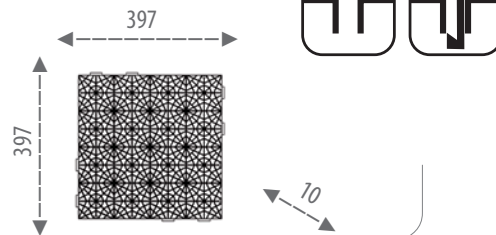

ITW	90	240/55	-	48	1440 ~1,70 m

color mix

New

Mosaic

	mm	mm	mm	m ²	pcs	pcs	pcs	h
IAK401	397	397	10	-	-	32	960	~1,85 m

S411

New

Mosaic Edge