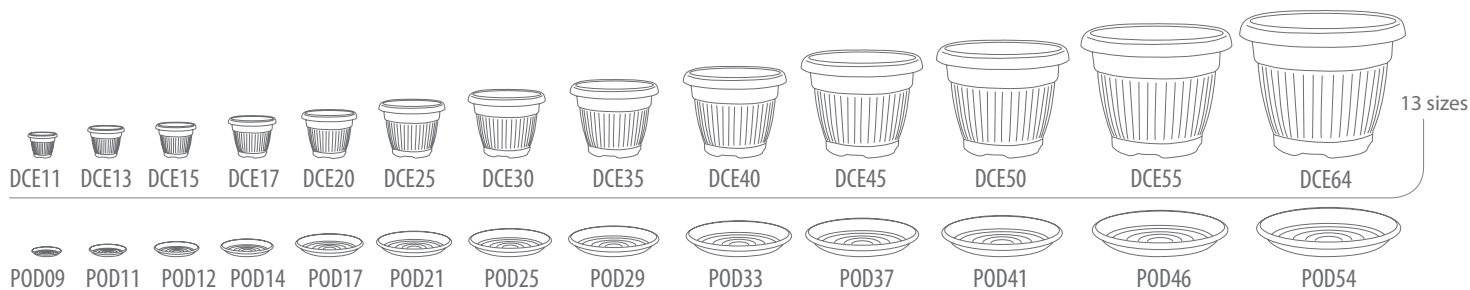

Terra

	∅ mm	↑ mm	📄 pcs	📦 pcs	🏠 pcs	🚚 h
DCE11	110	85	0,5	10	450	8100 ~1,85 m
DCE13	130	100	0,7	10	180	3600 ~1,73 m
DCE15	150	115	1,0	10	180	3600 ~1,85 m
DCE17	175	135	2,0	10	80	1920 ~1,80 m
R624						
DCE20	200	155	3,0	10	80	1920 ~1,93 m
DCE25	250	195	5,0	10	-	1200 ~1,85 m
DCE30	300	235	8,0	10	-	770 ~1,90 m
DCE35	350	275	13,0	10	-	360 ~1,93 m
DCE40	400	315	20,0	10	-	300 ~1,92 m
DCE45	450	350	27,0	10	-	160 ~1,85 m
DCE50	500	390	38,0	10	-	60 ~1,70 m
DCE55	550	430	48,0	10	-	60 ~1,78 m
DCE64	640	500	78,0	5	-	50 ~1,87 m

R624

S433

Terra

	∅ mm	↑ mm	📄 pcs	📦 pcs	🏠 pcs	🚚 h
POD09	90	12	10/50	900	36000	~1,95 m
POD11	110	14	10/50	700	28000	~1,95 m
POD12	120	16	10/50	900	18000	~1,63 m
POD14	140	19	10/50	900	14400	~1,80 m
R624						
POD17	170	22	10/50	500	12000	~1,93 m
POD21	210	27	10/50	400	9600	~1,93 m
POD25	250	33	10/50	100	3600	~1,70 m
POD29	290	38	10/-	-	3300	~1,70 m
POD33	330	44	10/-	-	1800	~1,95 m
POD37	370	49	10	-	1620	~1,90 m
POD41	410	55	10	-	1300	~1,90 m
POD46	460	60	10	-	880	~1,92 m
POD54	540	69	10	-	400	~1,90 m

R624

S433

Terra

	∅ mm	↑ mm	📄 pcs	📦 pcs	🏠 pcs	🚚 h
DWT23	230	140	4,0	10	2160	~1,80 m
DWT26	260	160	6,0	10	1300	~1,90 m
DWT29	290	180	8,5	10	990	~1,90 m

R624

Terra

	∅ mm	↑ mm	📄 pcs	📦 pcs	🏠 pcs	🚚 h
PCE0	80	10	10/100	900	21600	~1,70 m
PCE1	95	10	10/100	900	27000	~1,70 m
PCE2	110	12	10/100	900	21600	~1,80 m
PCE3	135	15	10/100	400	9600	~1,70 m
PCE4	160	15	10/100	400	7200	~1,77 m
PCE5	197	28	10/40	-	4800	~1,60 m
PCE6	220	35	10/40	-	3600	~1,75 m
PCE7	270	39	10/40	-	1920	~1,75 m
R624 S433						
PCE8	325	45	10	-	1200	~1,85 m
PCE9	370	60	10	-	900	~1,85 m
PCE10	425	65	10	-	900	~1,85 m
PCE11	510	76	5	-	240	~1,85 m

R624

Terra

	∅ mm	↑ mm	📄 pcs	📦 pcs	🏠 pcs	🚚 h
DST2	180	132	1,1	10	60	1200 ~1,65 m
DST3	220	160	2,8	10	-	1560 ~1,90 m
DST4	270	197	4,0	10	-	800 ~1,80 m

R624

Terra

	∅ mm	↑ mm	∅ mm	📄 pcs	📦 pcs	🏠 pcs	🚚 h
DTRY20	158	140	198	2,0	10	40	960 ~1,80 m
DTRY28	198	150	280	4,0	10	40	640 ~1,80 m

R624

S433