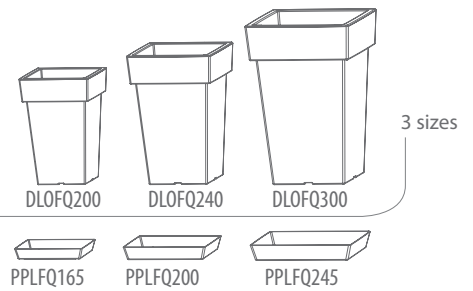

Lofly Saucer Square

	mm	mm	mm	pcs	pcs	h
PPLFQ165	165	165	27	10	8400	~1,80 m
PPLFQ200	200	200	32	10	7200	~1,85 m
PPLFQ245	245	245	40	10	3240	~1,85 m

S449

405U

S433

DLOFQ200

DLOFQ240

DLOFQ300