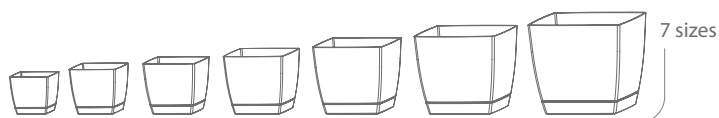

Coubi Square P

	mm	mm	mm	mm	pcs	pcs	pcs	h
DUKP100	100	100	92	0,5	10	360	8640	~1,95 m
DUKP120	120	120	110	1,2	10	150	3000	~1,68 m
DUKP135	135	135	124	1,5	10	120	2880	~1,95 m
DUKP155	155	155	142	2,5	10	80	1600	~1,70 m
DUKP180	180	180	165	3,8	10	40	960	~1,80 m
DUKP210	210	210	192	6,0	5	45	450	~1,77 m
DUKP240	240	240	220	8,2	5	-	675	~1,87 m

saucer included