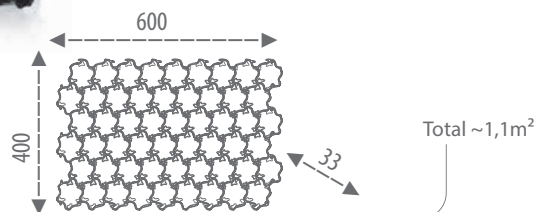

Plant

5 pcs
Packaging size
600x175x400

	mm	mm	mm	m²	kpl	pcs	h
IKP2C	600	400	33	1,1	1	40	~1,90 m

IKP2C - black

Total ~1,1m²