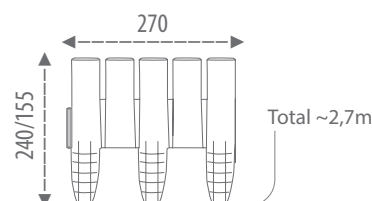

mm	mm	pcs	pcs	pcs	h
IPAL5	2700	240/155	-	1kpl	60	~1,70 m

Total ~ 2,7m