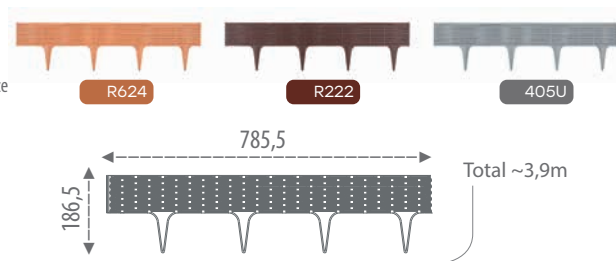

Total ~ 2,7m

Garden Border

	mm	mm	pcs	pcs	pcs	h
IBRA	3900	186,5	-	1kpl	198	~1,90 m

5 pcs
Packaging size
193x48x795

Garden Border

	mm	mm	pcs	pcs	pcs	h
IBWI	3900	186,5	-	1kpl	198	~1,90 m

5 pcs
Packaging size
193x48x795