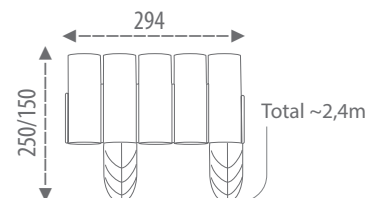

New

Palisada Snail

12 pcs

Packaging size
190x93x360

plastic comb stopping snails

Total ~ 1,9m

	mm	mm	pcs	pcs	pcs	h

IPSP 1900 116 - 1kpl 220 ~1,80 m

R222 405U

Palisada

32 pcs

Packaging size
190x190x185

	mm	mm	pcs	pcs	pcs	h

IPAK1 3827 115/12 - 1kpl 216 ~1,85 m

R624 R222 405U

Palisada

24 pcs

Packaging size
190x190x210

	mm	mm	pcs	pcs	pcs	h

IPAK2 3834 115/12 - 1kpl 192 ~1,85 m

R624 R222 405U

Palisada border

10 pcs

Packaging size
250x135x235

	mm	mm	pcs	pcs	pcs	h

IPBO 2500 228/130 - 1kpl 168 ~1,85 m

R624 R222

Total ~ 2,5m

Palisada

8 pcs

Packaging size
320x120x600

	mm	mm	pcs	pcs	pcs	h

IPALPLUS 2350 250/150 - 1kpl 64 ~1,87 m

R624 R222

Total ~ 2,4m