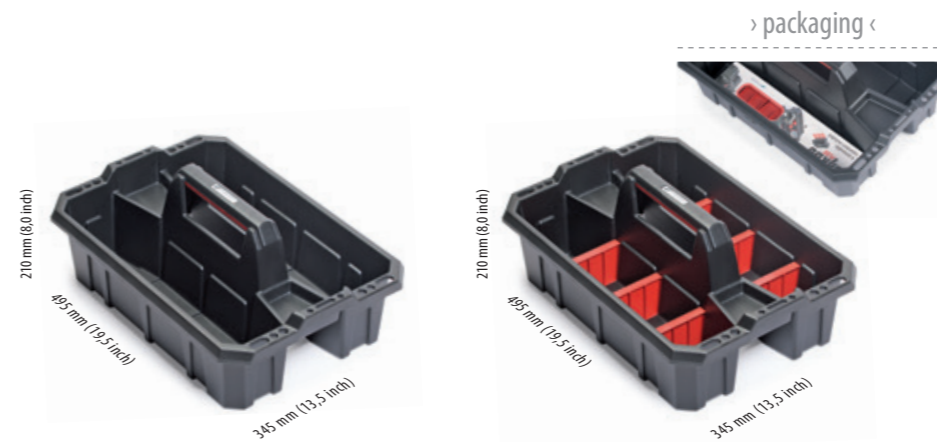

NNO400	
	NNO400
S411	5905197222103
	mm 395 x 295 x 190
	inch 15,5 x 11,5 x 7,5
	24
	288
	mm 1200 x 800 x 1860
	9504

NNO400P	
	NNO400P
S411 / R444	5905197224602
	mm 395 x 295 x 190
	inch 15,5 x 11,5 x 7,5
	24
	288
	mm 1200 x 800 x 1860
	9504

NNO500	
	NNO500
S411	5905197222110
	mm 495 x 345 x 210
	inch 19,5 x 13,5 x 8,0
	12
	144
	mm 1200 x 800 x 1700
	4752

NNO500P	
	NNO500P
S411 / R444	5905197224619
	mm 495 x 345 x 210
	inch 19,5 x 13,5 x 8,0
	12
	144
	mm 1200 x 800 x 1700
	4752