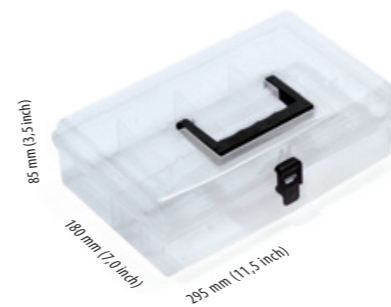

nun

- > transparent assortment box for small parts <
- > included separators - some removable <
- > comfortable handle <

ASK FOR MOQ OF TRANSPARENT COLOUR MIX

SO collection

SPECIAL ORDER

NUN08	
	NUN08
	S411 / S429 5905197155265
	mm 198 x 117 x 45 inch 7,5 x 4,5 x 1,5
	45
	1080
	mm 1200 x 800 x 1900 35640

NUN10	
	NUN10
	S411 / S429 5905197155081
	mm 245 x 135 x 85 inch 9,5 x 6,0 x 3,5
	38
	456
	mm 1200 x 800 x 1700 15048

NUN12	
	NUN12
	S411 / S429 5905197155098
	mm 295 x 180 x 85 inch 11,5 x 7,0 x 3,5
	24
	288
	mm 1200 x 800 x 1700 9504

NUN14	
	NUN14
	S411 / S429 5905197155272
	mm 359 x 238 x 85 inch 14,5 x 9,5 x 3,5
	16
	160
	mm 1200 x 800 x 1770 5280

NUN16	
	NUN16
	S411 / S429 5905197155289
	mm 400 x 298 x 85 inch 15,5 x 11,5 x 3,5
	12
	144
	mm 1200 x 800 x 1830 4752

> hanging loop <