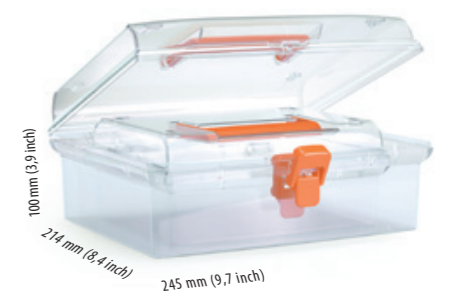

nuf low

- › transparent assortment box
- for small parts ‹
- › comfortable handle ‹

ASK FOR MOQ
OF TRANSPARENT
OR SOLID COLOUR MIX

SO collection

SPECIAL ORDER

NUF1L	
	NUF1L
	R395 / S429 5905197093475
	S411 / S429 5905197234762
	mm 148 x 135 x 70 inch 5,8 x 5,3 x 2,8
	96
	1152
	mm 1200 x 800 x 1830
	38016

NUF2L	
	NUF2L
	R395 / S429 5905197093499
	S411 / S429 5905197260075
	mm 195 x 174 x 85 inch 7,7 x 6,9 x 3,4
	40
	480
	mm 1200 x 800 x 1710
	15840

NUF3L	
	NUF3L
	R395 / S429 5905197093512
	S411 / S429 5905197260150
	mm 245 x 214 x 100 inch 9,7 x 8,4 x 3,9
	24
	288
	mm 1200 x 800 x 1710
	9504

NUF4L	
	NUF4L
	R395 / S429 5905197093536
	S411 / S429 5905197260211
	mm 292 x 250 x 116 inch 11,5 x 9,8 x 4,6
	24
	144
	mm 1200 x 800 x 1620
	4752

NUFS23L	
	NUFS23L
	R395 / S429 5905197093550
	S411 / S429 5905197260273
	mm 245 x 214 x 100 inch 9,7 x 8,4 x 3,9
	24
	288
	mm 1200 x 800 x 1710
	9504

standard set
2 in 1