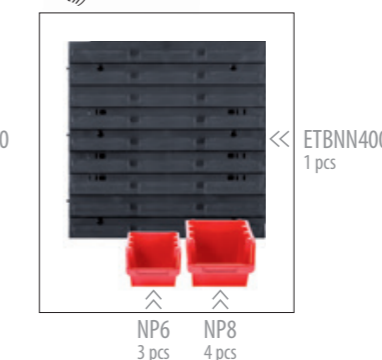

NTBNP5

	S411 / R444	NTBNP5	5905197261188
	mm	400 x 110 x 400	
	inch	15,5 x 4,5 x 15,5	
		1	
		90	
	mm	1200 x 800 x ~1780	
		2970