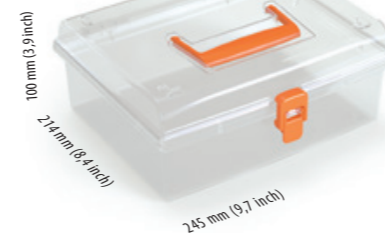

nuf low

- › transparent assortment box
- for small parts ‹
- › comfortable handle ‹

ASK FOR MOQ
OF TRANSPARENT
OR SOLID COLOUR MIX

SO collection

SPECIAL ORDER

NUF1L	
	NUF1L
	R395 / S429 5905197093475
	S411 / S429 5905197234762
	mm 148 x 135 x 70 inch 5,8 x 5,3 x 2,8
	96
	1152
	mm 1200 x 800 x 1830
	38016

NUF2L	
	NUF2L
	R395 / S429 5905197093499
	S411 / S429 5905197260075
	mm 195 x 174 x 85 inch 7,7 x 6,9 x 3,4
	40
	480
	mm 1200 x 800 x 1710
	15840

NUF3L	
	NUF3L
	R395 / S429 5905197093512
	S411 / S429 5905197260150
	mm 245 x 214 x 100 inch 9,7 x 8,4 x 3,9
	24
	288
	mm 1200 x 800 x 1710
	9504

NUF4L	
	NUF4L
	R395 / S429 5905197093536
	S411 / S429 5905197260211
	mm 292 x 250 x 116 inch 11,5 x 9,8 x 4,6
	24
	144
	mm 1200 x 800 x 1620
	4752

NUFS23L	
	NUFS23L
	R395 / S429 5905197093550
	S411 / S429 5905197260273
	mm 245 x 214 x 100 inch 9,7 x 8,4 x 3,9
	24
	288
	mm 1200 x 800 x 1710
	9504

standard set
2 in 1