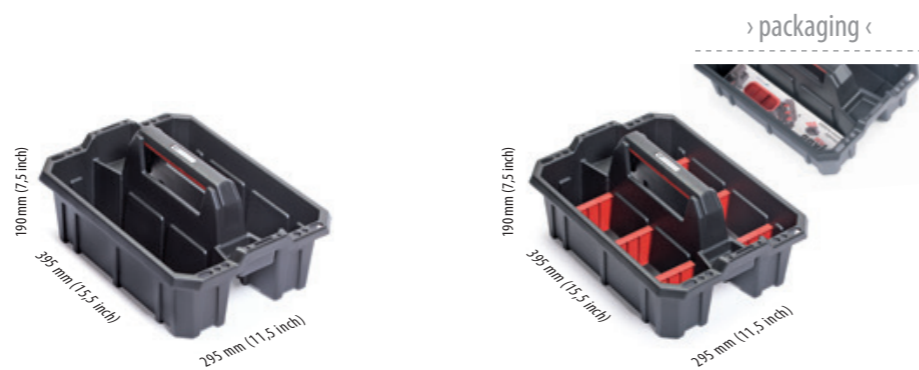

NNO400	
	NNO400
S411	5905197222103
	mm 395 x 295 x 190
	inch 15,5 x 11,5 x 7,5
	24
	288
	mm 1200 x 800 x 1860
	9504

NNO400P	
	NNO400P
S411 / R444	5905197224602
	mm 395 x 295 x 190
	inch 15,5 x 11,5 x 7,5
	24
	288
	mm 1200 x 800 x 1860
	9504

NNO500	
	NNO500
S411	5905197222110
	mm 495 x 345 x 210
	inch 19,5 x 13,5 x 8,0
	12
	144
	mm 1200 x 800 x 1700
	4752

NNO500P	
	NNO500P
S411 / R444	5905197224619
	mm 495 x 345 x 210
	inch 19,5 x 13,5 x 8,0
	12
	144
	mm 1200 x 800 x 1700
	4752