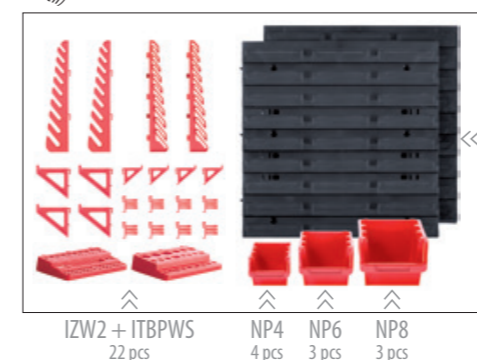

NTBNP5

	S411 / R444	NTBNP5	5905197261188
	mm	400 x 110 x 400	
	inch	15,5 x 4,5 x 15,5	
		1	
		90	
	mm	1200 x 800 x ~1780	
		2970