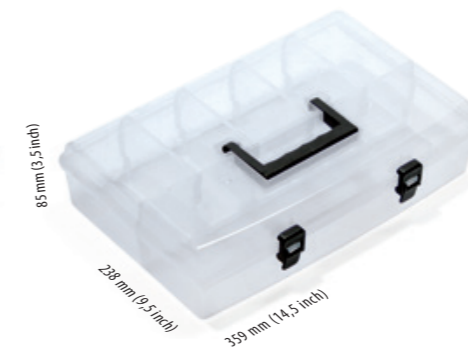

nun

- > transparent assortment box for small parts <
- > included separators - some removable <
- > comfortable handle <

ASK FOR MOQ OF TRANSPARENT COLOUR MIX

SO collection

SPECIAL ORDER

NUN08	
	NUN08
	S411 / S429 5905197155265
	mm 198 x 117 x 45 inch 7,5 x 4,5 x 1,5
	45
	1080
	mm 1200 x 800 x 1900 35640

NUN10	
	NUN10
	S411 / S429 5905197155081
	mm 245 x 135 x 85 inch 9,5 x 6,0 x 3,5
	38
	456
	mm 1200 x 800 x 1700 15048

NUN12	
	NUN12
	S411 / S429 5905197155098
	mm 295 x 180 x 85 inch 11,5 x 7,0 x 3,5
	24
	288
	mm 1200 x 800 x 1700 9504

NUN14	
	NUN14
	S411 / S429 5905197155272
	mm 359 x 238 x 85 inch 14,5 x 9,5 x 3,5
	16
	160
	mm 1200 x 800 x 1770 5280

NUN16	
	NUN16
	S411 / S429 5905197155289
	mm 400 x 298 x 85 inch 15,5 x 11,5 x 3,5
	12
	144
	mm 1200 x 800 x 1830 4752

> hanging loop <