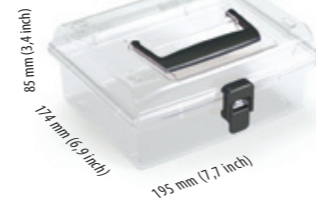

nuf low

- › transparent assortment box
- for small parts ‹
- › comfortable handle ‹

ASK FOR MOQ
OF TRANSPARENT
OR SOLID COLOUR MIX

SO collection

SPECIAL ORDER

NUF1L	
	NUF1L
	R395 / S429 5905197093475
	S411 / S429 5905197234762
	mm 148 x 135 x 70 inch 5,8 x 5,3 x 2,8
	96
	1152
	mm 1200 x 800 x 1830
	38016

NUF2L	
	NUF2L
	R395 / S429 5905197093499
	S411 / S429 5905197260075
	mm 195 x 174 x 85 inch 7,7 x 6,9 x 3,4
	40
	480
	mm 1200 x 800 x 1710
	15840

NUF3L	
	NUF3L
	R395 / S429 5905197093512
	S411 / S429 5905197260150
	mm 245 x 214 x 100 inch 9,7 x 8,4 x 3,9
	24
	288
	mm 1200 x 800 x 1710
	9504

NUF4L	
	NUF4L
	R395 / S429 5905197093536
	S411 / S429 5905197260211
	mm 292 x 250 x 116 inch 11,5 x 9,8 x 4,6
	24
	144
	mm 1200 x 800 x 1620
	4752

NUFS23L	
	NUFS23L
	R395 / S429 5905197093550
	S411 / S429 5905197260273
	mm 245 x 214 x 100 inch 9,7 x 8,4 x 3,9
	24
	288
	mm 1200 x 800 x 1710
	9504

standard set
2 in 1