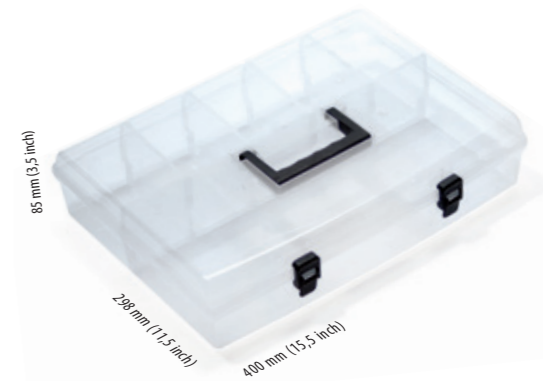

nun

- > transparent assortment box for small parts <
- > included separators - some removable <
- > comfortable handle <

ASK FOR MOQ OF TRANSPARENT COLOUR MIX

SO collection

SPECIAL ORDER

NUN08	
	NUN08
	S411 / S429 5905197155265
	mm 198 x 117 x 45 inch 7,5 x 4,5 x 1,5
	45
	1080
	mm 1200 x 800 x 1900 35640

NUN10	
	NUN10
	S411 / S429 5905197155081
	mm 245 x 135 x 85 inch 9,5 x 6,0 x 3,5
	38
	456
	mm 1200 x 800 x 1700 15048

NUN12	
	NUN12
	S411 / S429 5905197155098
	mm 295 x 180 x 85 inch 11,5 x 7,0 x 3,5
	24
	288
	mm 1200 x 800 x 1700 9504

NUN14	
	NUN14
	S411 / S429 5905197155272
	mm 359 x 238 x 85 inch 14,5 x 9,5 x 3,5
	16
	160
	mm 1200 x 800 x 1770 5280

NUN16	
	NUN16
	S411 / S429 5905197155289
	mm 400 x 298 x 85 inch 15,5 x 11,5 x 3,5
	12
	144
	mm 1200 x 800 x 1830 4752

> hanging loop <