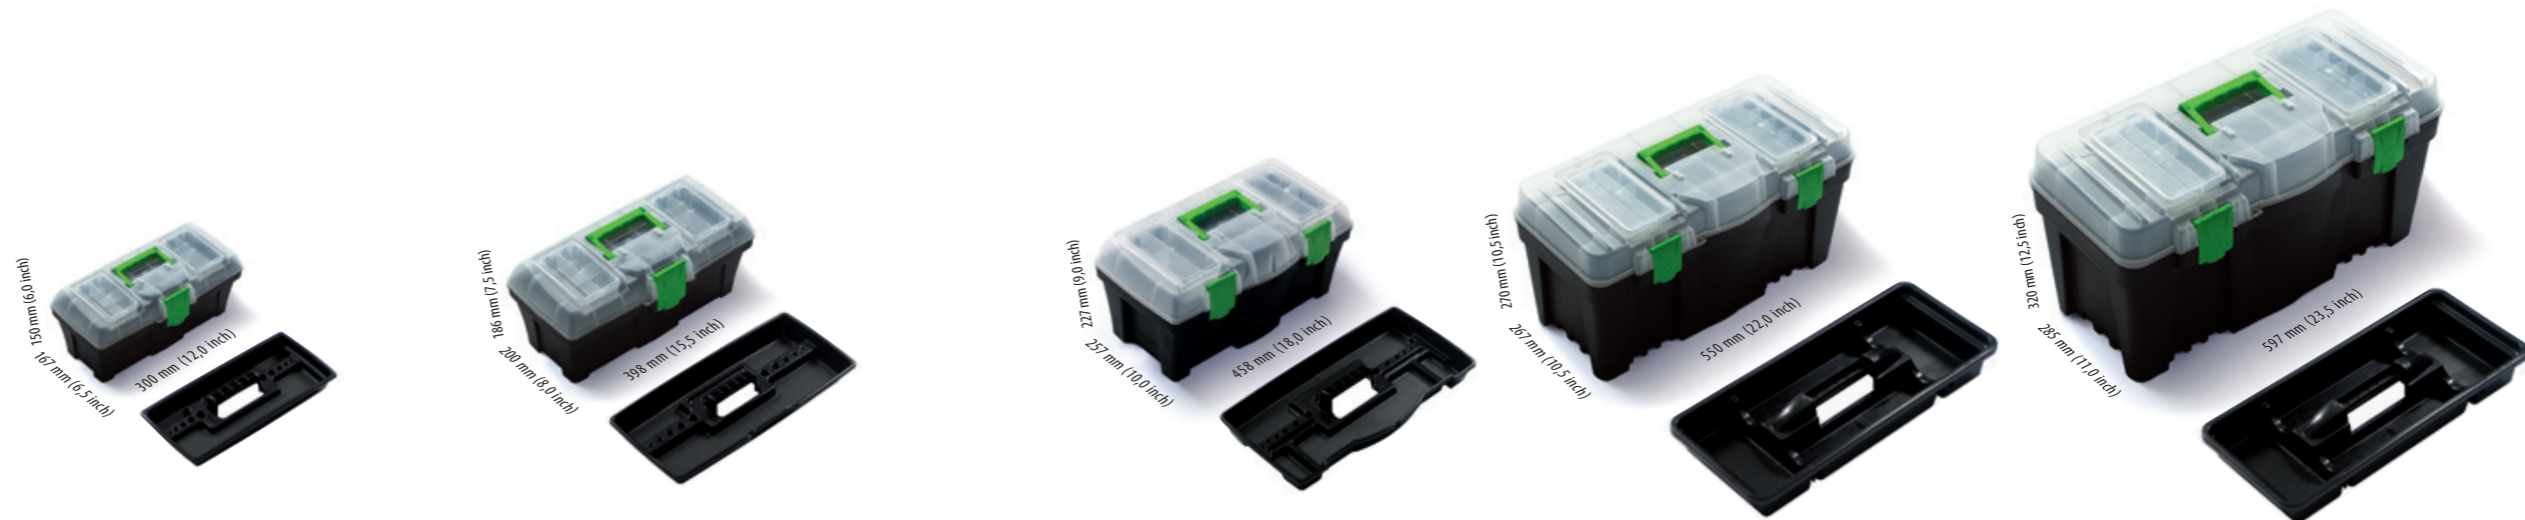

N18G

		N18G
	S429 / G800 / S411	5905197935454
	mm	458 x 257 x 227
	inch	18,0 x 10,0 x 9,0
	kg	~11,5
	mm	446 x 230 x 48
	inch	17,5 x 9,0 x 1,9
		60
	mm	1200 x 800 x 1950
		1980

N22G

		N22G
	S429 / G800 / S411	5905197935461
	mm	550 x 267 x 270
	inch	22,0 x 10,5 x 10,5
	kg	~19
	mm	530 x 224 x 80
	inch	20,8 x 8,8 x 3,2
		42
	mm	1200 x 800 x 1750
		1386

N25G

		N25G
	S429 / G800 / S411	5905197935478
	mm	597 x 285 x 320
	inch	23,5 x 11,0 x 12,5
	kg	~21,0
	mm	530 x 224 x 80
	inch	20,8 x 8,8 x 3,2
		30
	mm	1200 x 800 x 1720
		990

ice cube

- > transparent box <
- > plastic handle & latches <
- > long plastic tray inside <
- > transparent organisers set in the lid <
- > loop for a lock <