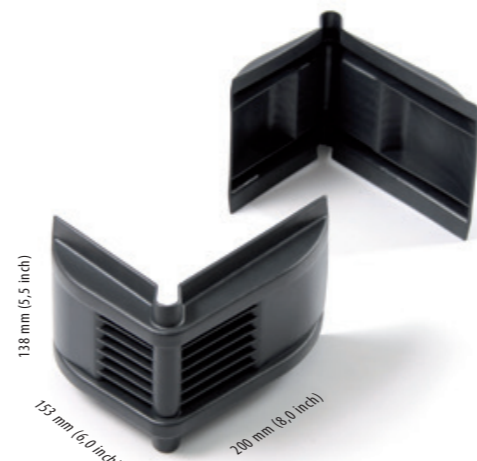

IN080

	IN080
S411	5905197197012
	mm 110 x 110 x 82
	inch 4,5 x 4,5 x 3,5
	396
	7128
	mm 1200 x 800 x 1700
	235224

IN140

	IN140
S411	5905197197029
	mm 200 x 153 x 138
	inch 8,0 x 6,0 x 5,5
	32
	768
	mm 1200 x 800 x 1800
	25344