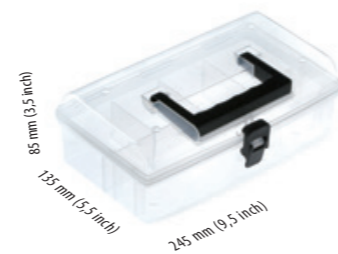

nun

- > transparent assortment box for small parts <
- > included separators - some removable <
- > comfortable handle <

ASK FOR MOQ OF TRANSPARENT COLOUR MIX

SO collection

SPECIAL ORDER

NUN08	
	NUN08
	S411 / S429 5905197155265
	mm 198 x 117 x 45 inch 7,5 x 4,5 x 1,5
	45
	1080
	mm 1200 x 800 x 1900 35640

NUN10	
	NUN10
	S411 / S429 5905197155081
	mm 245 x 135 x 85 inch 9,5 x 6,0 x 3,5
	38
	456
	mm 1200 x 800 x 1700 15048

NUN12	
	NUN12
	S411 / S429 5905197155098
	mm 295 x 180 x 85 inch 11,5 x 7,0 x 3,5
	24
	288
	mm 1200 x 800 x 1700 9504

NUN14	
	NUN14
	S411 / S429 5905197155272
	mm 359 x 238 x 85 inch 14,5 x 9,5 x 3,5
	16
	160
	mm 1200 x 800 x 1770 5280

NUN16	
	NUN16
	S411 / S429 5905197155289
	mm 400 x 298 x 85 inch 15,5 x 11,5 x 3,5
	12
	144
	mm 1200 x 800 x 1830 4752

> hanging loop <